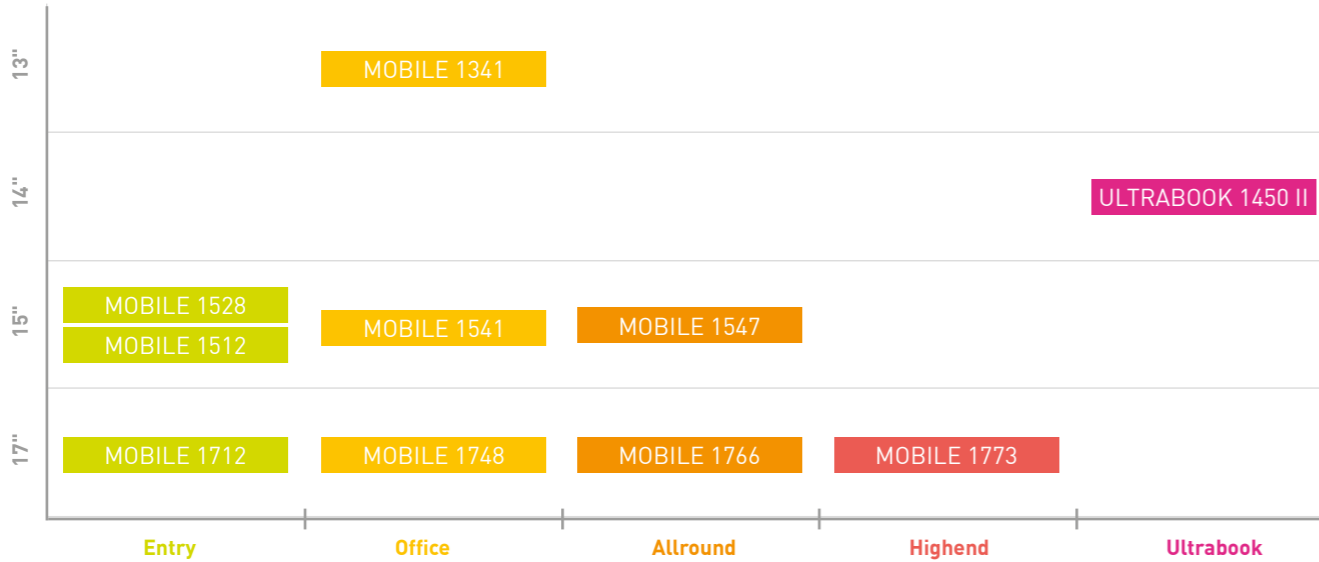

Positionierung und Namensgebung

TERRA MOBILE Positionierung

INDUSTRY

Die WORTMANN AG bietet Ihnen...

... mit der MOBILE INDUSTRY Serie Geräte mit Magnesiumgehäuse, welche auch bei robusten Einsätzen, wie sie beispielsweise im technischen Außenbereich (Messen/Steuern/Regeln) häufig auftreten, eine hohe Funktionssicherheit!

Die spezielle Lagerung der Festplatte schützt die Notebooks von Datenverlusten bei Stürzen und Erschütterungen. Tastatur und Touchpad sind gegen eindringende Flüssigkeit geschützt.

TERRA MOBILE INDUSTRY Serie

- TERRA MOBILE INDUSTRY PAD II
- TERRA MOBILE INDUSTRY 1280
- TERRA MOBILE INDUSTRY 1430
- TERRA MOBILE INDUSTRY 1580